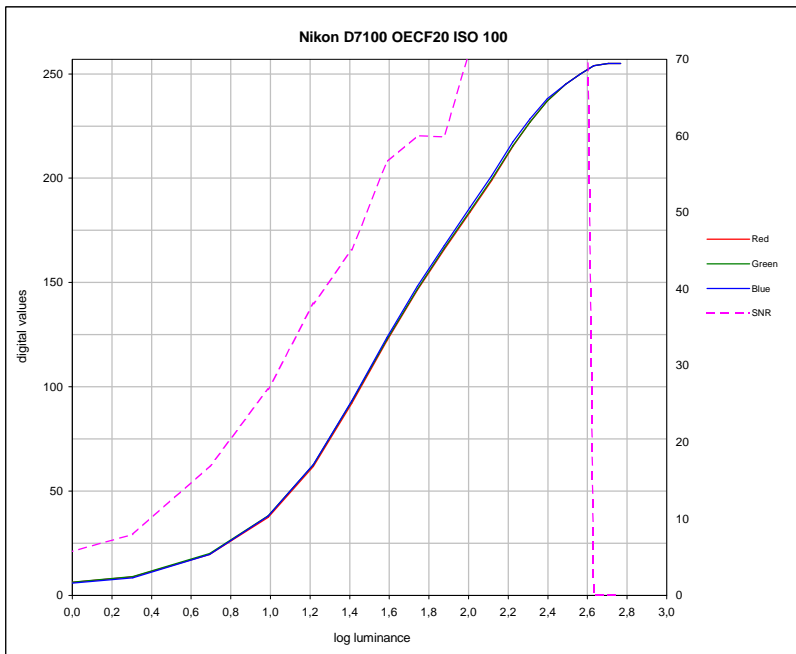

used digital values 254

Color	ΔE	ΔL	ΔC	ΔH
ISO 100	9	1,2	1,2	0,1
ISO 400	9	1,2	1,1	0,1
ISO 800	9,1	1,3	1,2	0,2
ISO 1600	9,2	1,1	0,9	0,2
ISO 3200	9,3	1,1	0,9	0,4
ISO 6400	9,6	1	1,2	0,3
ISO 12800	10,1	1,2	1,4	0,6
ISO 25600	10,2	2,3	1,6	0,4
ISO -	-	-	-	-
ISO -	-	-	-	-
ISO -	-	-	-	-
ISO -	-	-	-	-
ISO -	-	-	-	-

white balance daylight 1 (digital values)

shutter	no AF >1000lx	AF >1000lx	AF >1000lx (LV)	AF 30lx
	0,07	0,43	1,35	0,59

startup time [s] 0,2

JPG best	frames per second	5,9
	frames in sequence	101
RAW best	frames per second	4,8
	frames in sequence	6