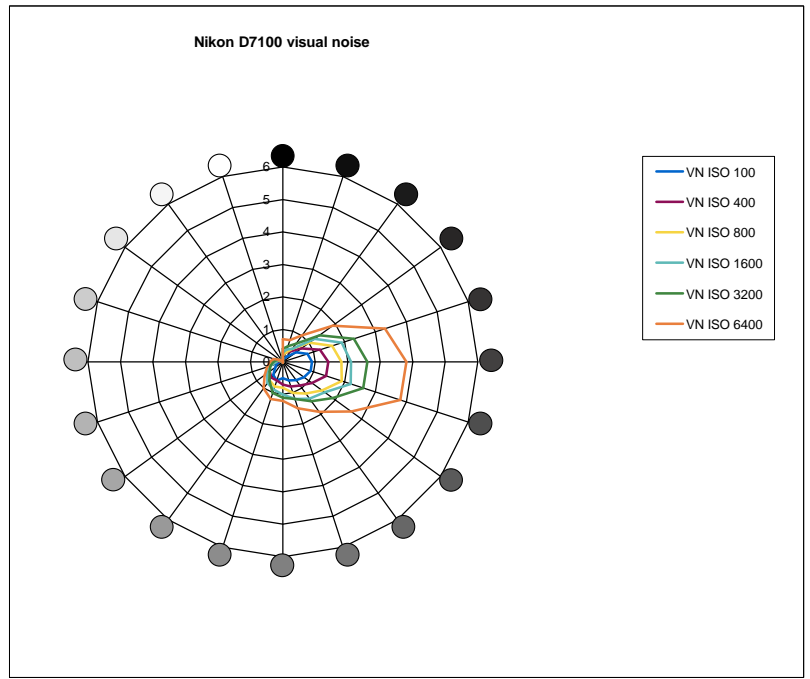

camera	Nikon D7100 (JPEG)
serial no.	4306871
short name	nikd7100
MP Class	24
theoretical max. resolution	2000
ISO	100 / 400 / 800 / 1600 / 3200 / 6400 / 12800
	25600 / - / - / - / -
firmware	1.00

lens (resolution)	Nikon AF-S 2,8/105
lens (autofocus)	Nikon AF-S 2,8/24-70

resolution	center	percent	dead leaves MTF50	kurtosis
ISO 100	1808	90%	1279	0,9
ISO 400	1685	84%	1028	1,3
ISO 800	1588	79%	856	1,3
ISO 1600	1506	75%	703	1,4
ISO 3200	1525	76%	577	1,8
ISO 6400	1414	71%	456	2,6
ISO 12800	1196	60%	323	1,3
ISO 25600	1186	59%	301	2,2
ISO -	-	-	-	-
ISO -	-	-	-	-
ISO -	-	-	-	-
ISO -	-	-	-	-
ISO -	-	-	-	-

OEFCF20	VN1	VN3	DR	SNR
ISO 100	0,9	0,5	10,3	70
ISO 400	1,4	0,7	9,3	55
ISO 800	1,8	0,9	9,0	42
ISO 1600	2,1	1,0	8,7	36
ISO 3200	2,4	1,2	8,3	33
ISO 6400	3,1	1,6	7,7	29
ISO 12800	4,4	2,3	7,0	21
ISO 25600	6,3	3,5	6,0	16
ISO -	-	-	-	-
ISO -	-	-	-	-
ISO -	-	-	-	-
ISO -	-	-	-	-
ISO -	-	-	-	-

used digital values 254

Color	ΔE	ΔL	ΔC	ΔH
ISO 100	9	1,2	1,2	0,1
ISO 400	9	1,2	1,1	0,1
ISO 800	9,1	1,3	1,2	0,2
ISO 1600	9,2	1,1	0,9	0,2
ISO 3200	9,3	1,1	0,9	0,4
ISO 6400	9,6	1	1,2	0,3
ISO 12800	10,1	1,2	1,4	0,6
ISO 25600	10,2	2,3	1,6	0,4
ISO -	-	-	-	-
ISO -	-	-	-	-
ISO -	-	-	-	-
ISO -	-	-	-	-
ISO -	-	-	-	-

white balance daylight 1 (digital values)

shutter	no AF >1000lx	AF >1000lx	AF >1000lx (LV)	AF 30lx
	0,07	0,43	1,35	0,59

startup time [s] 0,2

JPG best	frames per second	5,9
	frames in sequence	101
RAW best	frames per second	4,8
	frames in sequence	6