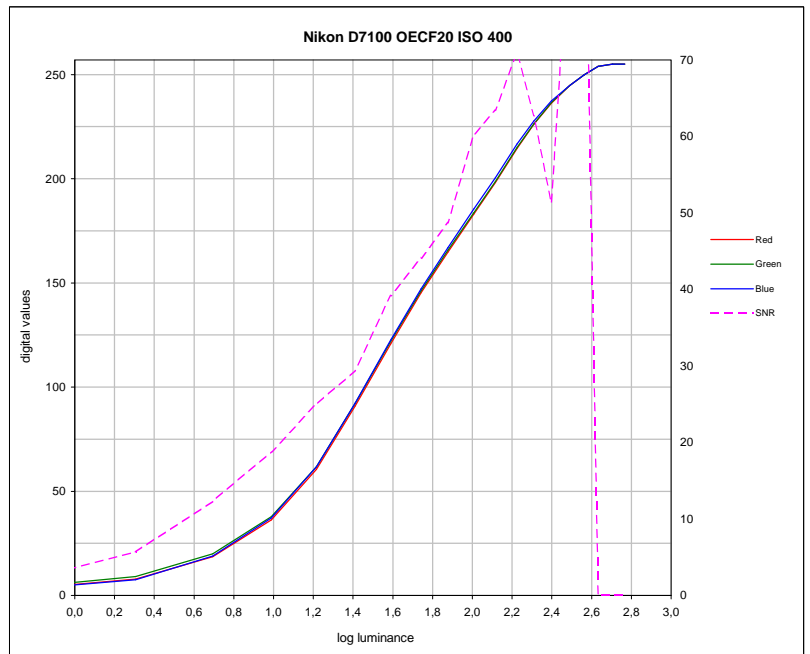

used digital values 254

Color	ΔE	ΔL	ΔC	ΔH
ISO 100	9	1,2	1,2	0,1
ISO 400	9	1,2	1,1	0,1
ISO 800	9,1	1,3	1,2	0,2
ISO 1600	9,2	1,1	0,9	0,2
ISO 3200	9,3	1,1	0,9	0,4
ISO 6400	9,6	1	1,2	0,3
ISO 12800	10,1	1,2	1,4	0,6
ISO 25600	10,2	2,3	1,6	0,4
ISO -	-	-	-	-
ISO -	-	-	-	-
ISO -	-	-	-	-
ISO -	-	-	-	-
ISO -	-	-	-	-

white balance daylight 1 (digital values)

shutter	no AF >1000lx	AF >1000lx	AF >1000lx (LV)	AF 30lx
	0,07	0,43	1,35	0,59

startup time [s] 0,2

JPG best	frames per second	5,9
	frames in sequence	101
RAW best	frames per second	4,8
	frames in sequence	6