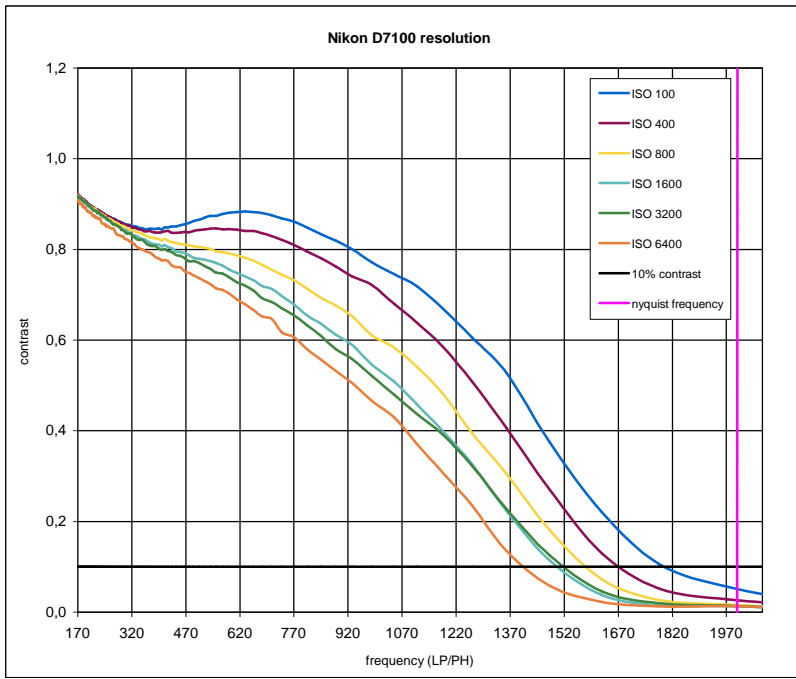

used digital values 254

Color	ΔE	ΔL	ΔC	ΔH
ISO 100	9	1,2	1,2	0,1
ISO 400	9	1,2	1,1	0,1
ISO 800	9,1	1,3	1,2	0,2
ISO 1600	9,2	1,1	0,9	0,2
ISO 3200	9,3	1,1	0,9	0,4
ISO 6400	9,6	1	1,2	0,3
ISO 12800	10,1	1,2	1,4	0,6
ISO 25600	10,2	2,3	1,6	0,4
ISO -	-	-	-	-
ISO -	-	-	-	-
ISO -	-	-	-	-
ISO -	-	-	-	-
ISO -	-	-	-	-

white balance daylight 1 (digital values)

shutter	no AF >1000lx	AF >1000lx	AF >1000lx (LV)	AF 30lx
	0,07	0,43	1,35	0,59

startup time [s] 0,2

JPG best	frames per second	5,9
	frames in sequence	101
RAW best	frames per second	4,8
	frames in sequence	6